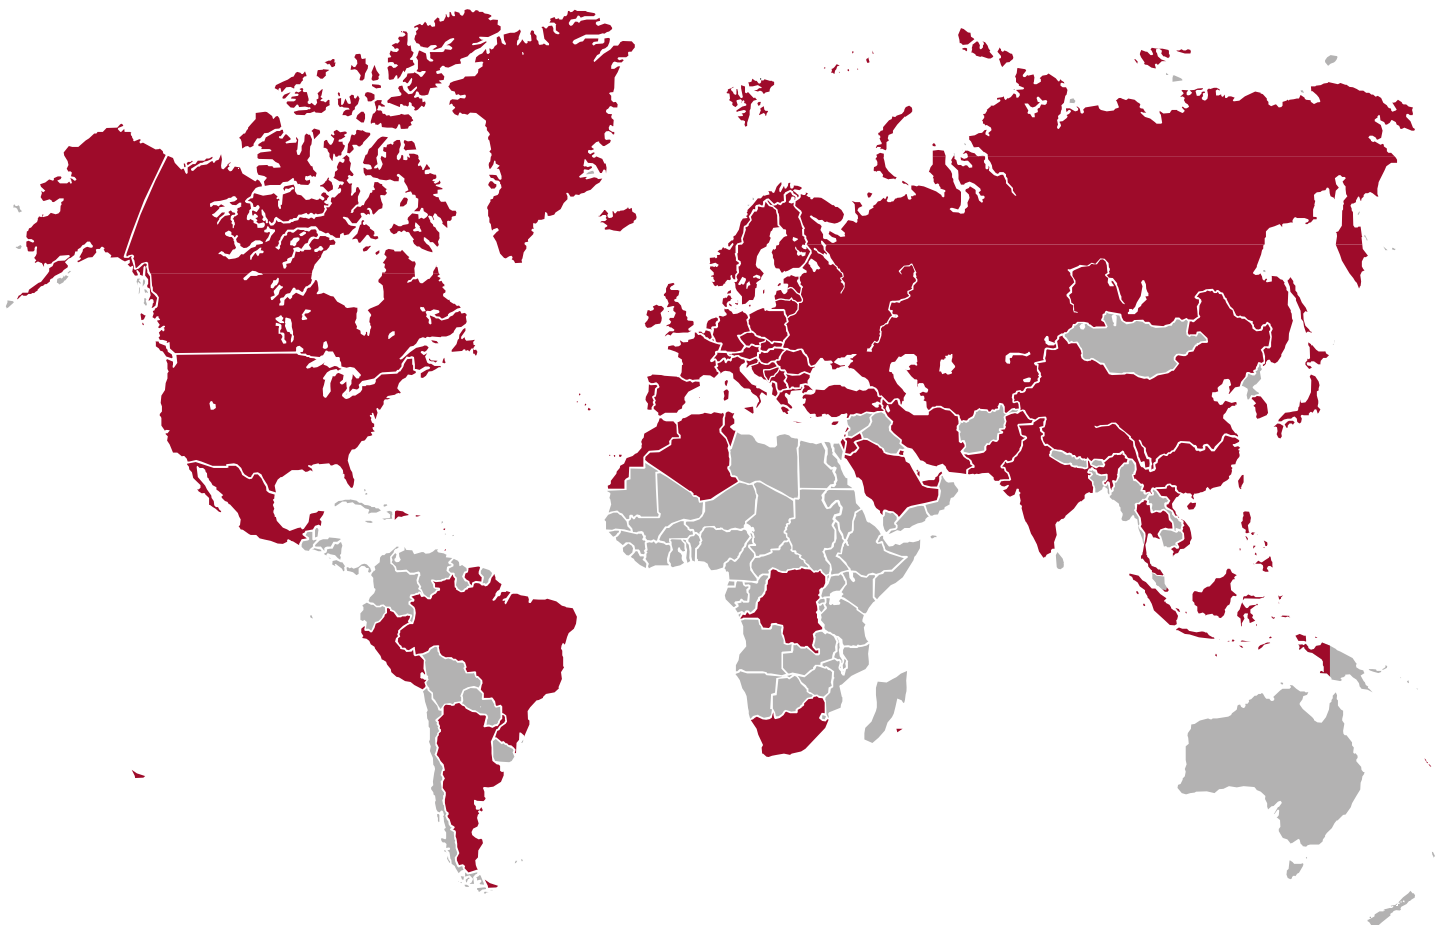

INDONESIEN

Jatim Park – Batu Malang, East Java

Puerto de la Cruz - www.loroparque.com

NutriBird weltweit

EUROPA:

Belgien
Niederlande
Luxemburg
Deutschland
Frankreich
Großbritannien
Irland
Schweiz
Österreich
Norwegen
Schweden
Finnland
Dänemark
Island
Italien

Spanien
Kanarische Inseln
Portugal
Madeira
Azoren
Griechenland
Zypern
Malta
Türkei
Ungarn
Polen
Tschechien
Slowakei
Slowenien
Kroatien
Serbien

Litauen
Estland
Letland
Russland
Ukraine
Georgien
Bulgarien
Rumänien
Moldawien

AMERIKA:

Vereinigte Staaten
Kanada
Mexiko
Peru
Brasilien

Argentinien
Puerto Rico
Suriname
Guadeloupe
Curaçao
Aruba

AFRIKA:

Tunesien
Algerien
Marokko
Südafrika
Kongo
Seychellen
Réunion
Mauritius

MITTLERER OSTEN:

Israel
Libanon
Saudi-Arabien
Kuwait
Dubai
Bahrain
Qatar
Iran
Jordanien

ASIEN / OZEANIEN:

Japan
Hongkong
China
Taiwan
Indien
Pakistan
Singapur
Brunei
Philippinen
Indonesien
Thailand
Vietnam
Südkorea
Neu-Caledonien
Tahiti