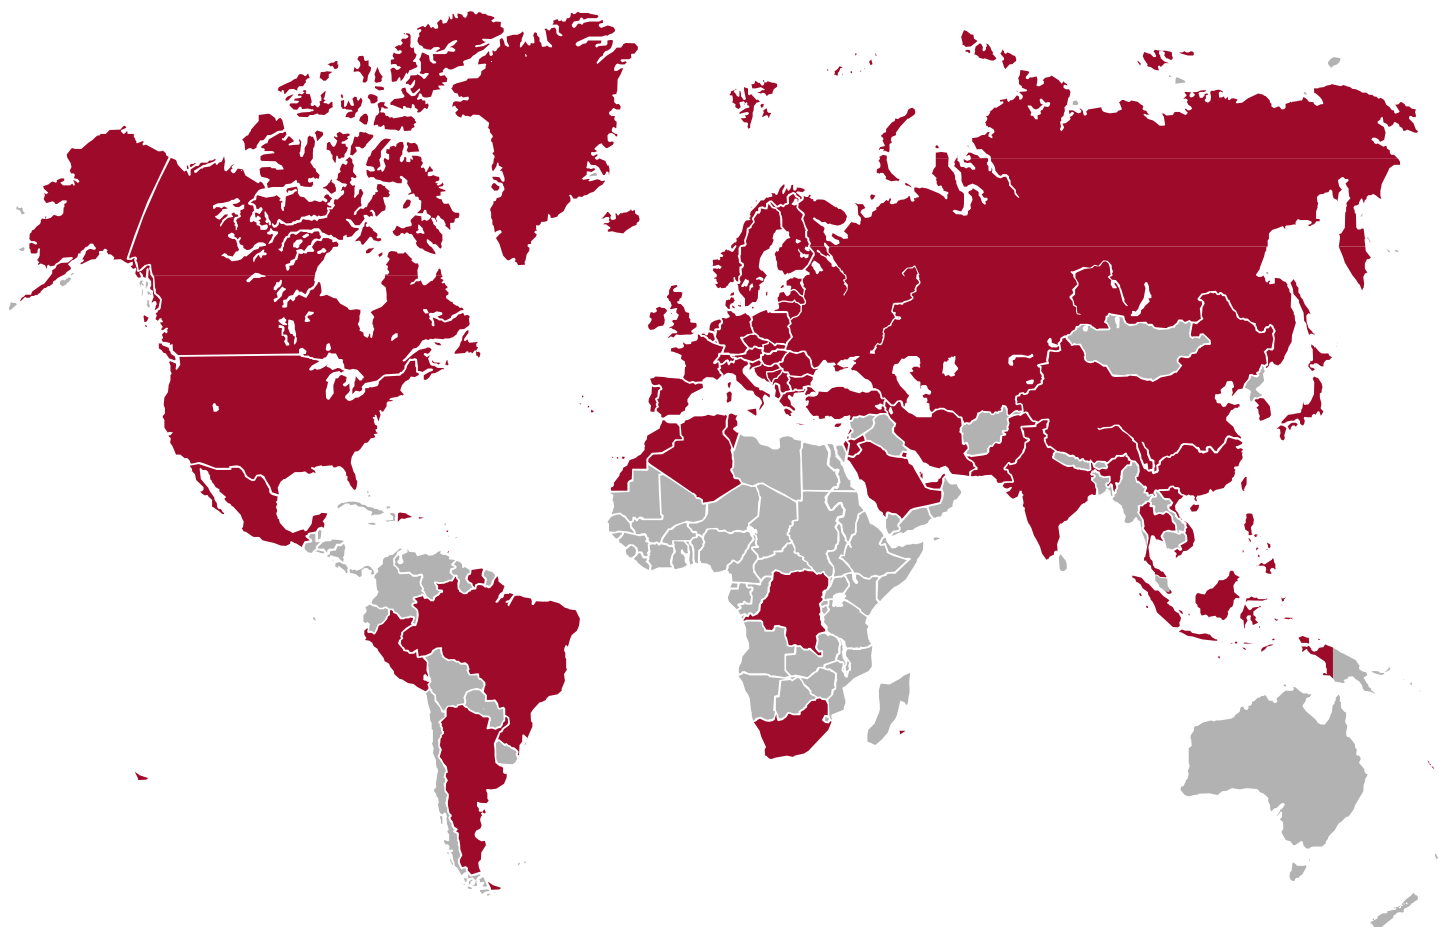

INDONESIË

Jatim Park – Batu Malang, East Java

Puerto de la Cruz - www.loroparque.com

NutriBird Wereldwijd

EUROPA:

België
Nederland
Luxemburg
Duitsland
Frankrijk
Verenigd Koninkrijk
Ierland
Zwitserland
Oostenrijk
Noorwegen
Zweden
Finland
Denemarken
IJsland
Italië

Spanje
Canarische Eilanden
Portugal
Madeira
Azoren
Griekenland
Cyprus
Malta
Turkije
Hongarije
Polen
Tsjechië
Slowakije
Slovenië
Kroatië
Servië

Litouwen
Estland
Letland
Rusland
Oekraïne
Georgië
Bulgarije
Roemenië
Moldavië

AMERIKA:

USA
Canada
Mexico
Peru
Brazilië

Argentinië
Porto Rico
Suriname
Guadeloupe
Curaçao
Aruba

AFRIKA:

Tunesië
Algerije
Marokko
Zuid-Afrika
Congo
Seychellen
Réunion
Mauritiüs

MIDDEN-OOSTEN:

Israël
Libanon
Saudi-Arabië
Koeweit
Dubai
Bahrein
Qatar
Iran
Jordanië

AZIË / OCEANIË:

Japan
Hong Kong
China
Taiwan
India
Pakistan
Singapore
Brunei
Filippijnen
Indonesië
Thailand
Vietnam
Zuid-Korea
Nieuw-Caledonië
Tahiti